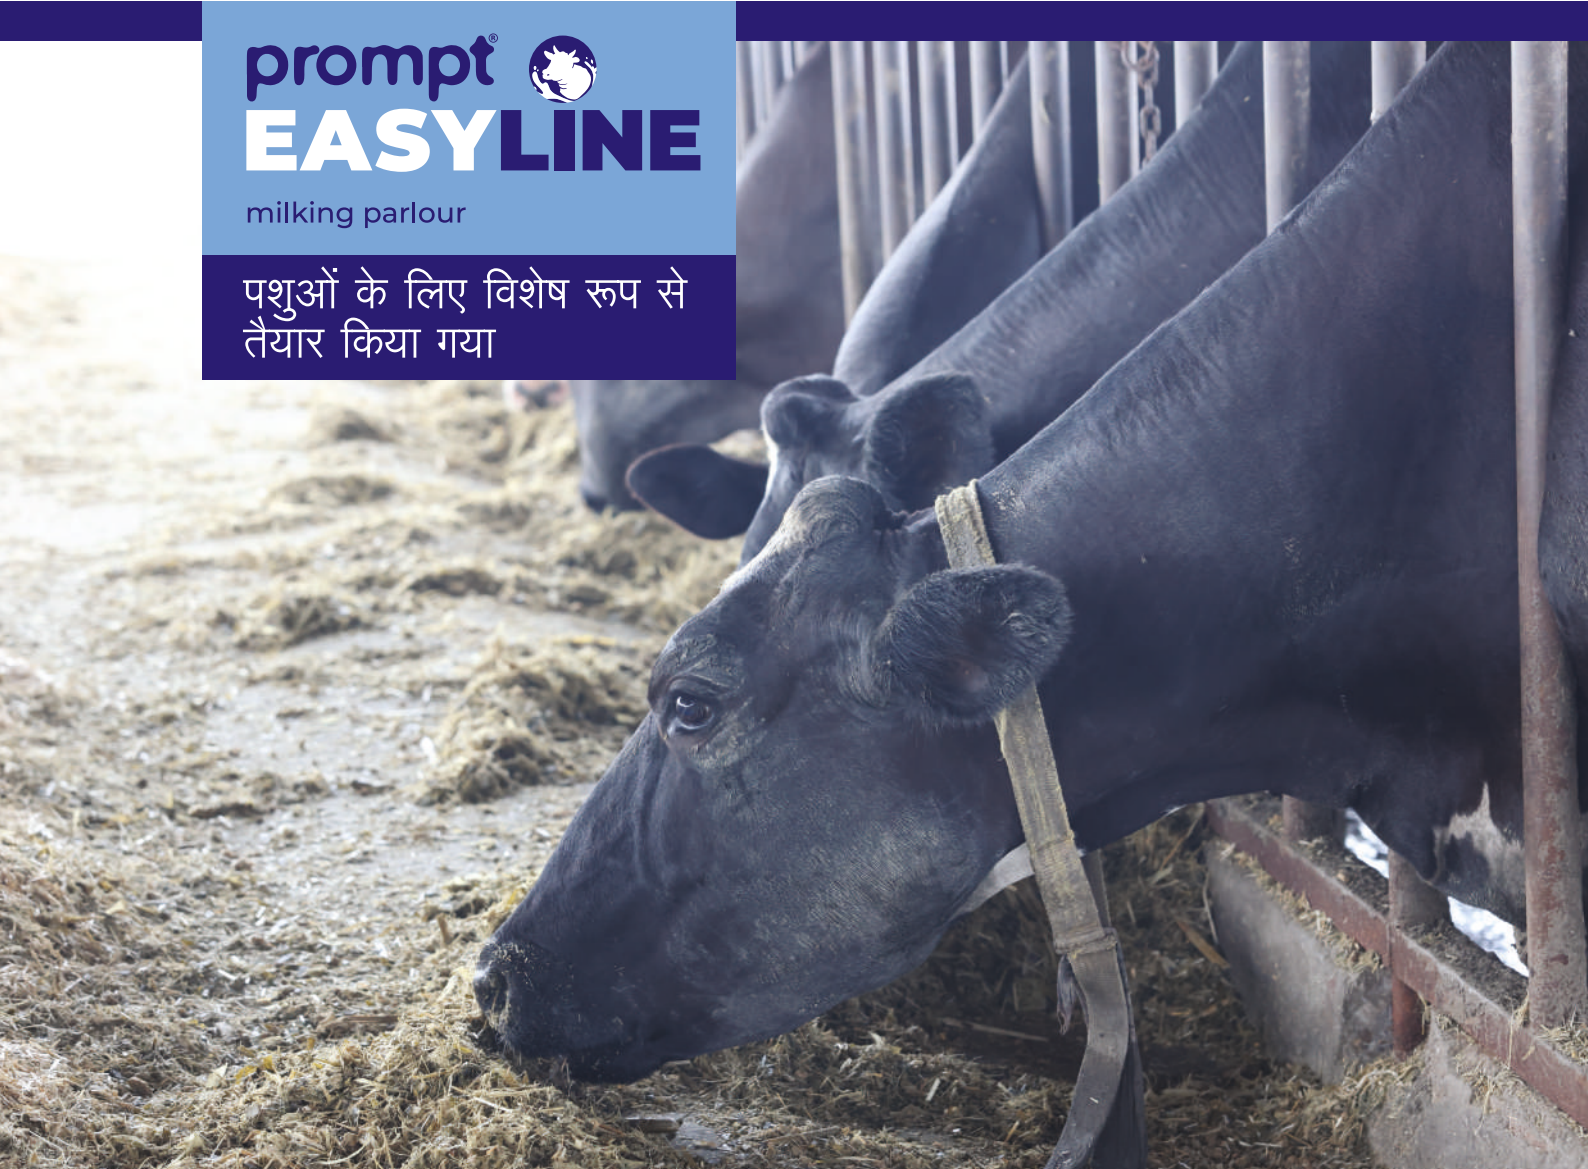

पशु दुहने में सुधार दूध उत्पादन में वृद्धि

prompt 
EASYLINE

milking parlour

पशुओं के लिए विशेष रूप से
तैयार किया गया

यह सिस्टम पशुओं को दूध दुहने के समय आरामदायक स्थान प्रदान करता है, जिससे पशु तनावमुक्त रहते हैं। बेहतर देखरेख और दूध निकालने की सटीक प्रक्रिया से पशुओं की सेहत का ध्यान रखा जाता है। तेज़ और प्रभावी दूध दोहन प्रक्रिया समय की बचत करती है और दूध उत्पादन को बढ़ाती है, जिससे किसानों को अधिक लाभ मिलता है।

प्रॉम्प्ट, 30 वर्षों से इनोवेशन का विश्वास

प्रॉम्प्ट एक स्वदेशी ब्रांड है, जो पिछले तीन दशकों से भारत में डेरी क्षेत्र में अपनी महत्वपूर्ण भूमिका निभा रहा है। प्रॉम्प्ट ने डेरी, संग्रहण और पशुपालन के क्षेत्र में लाभकारी और उपयोगी योगदान दिया है। इनोवेशन हमेशा प्रॉम्प्ट की प्राथमिकता और पहचान रही है।

milking parlour

ईजीलाइन मिल्किंग पार्लर, जो एक स्टैंडिंग हैरिंगबोन संरचना के साथ डिज़ाइन किया गया है। यह समाधान पशुओं के थन स्वास्थ्य को बेहतर बनाता है और दुहने की प्रक्रिया के दौरान श्रमिकों और पशुओं के लिए अधिक आराम सुनिश्चित करता है। किसान का फ़ायदा और पशुओं की भलाई को प्राथमिकता देकर, यह तकनीक भारतीय डेरी को अंतरराष्ट्रीय मानकों तक पहुंचाती है और प्रक्रियाओं को सरल बनाती है, जिससे किसानों के लिए मूल्यवान समय की बचत होती है।

स्वदेशी डिज़ाइन, भारतीय डेरी किसानों की ज़रूरत

प्रॉम्प्ट ईजीलाइन की विशेषताएँ

टिकाऊ और मजबूत गैल्वनाइज्ड संरचना

दुहने का समय कम और उत्पादकता में बढ़ोतरी

प्रीमियम गुणवत्ता के क्लस्टर और लाइनर से मवेशियों को आराम