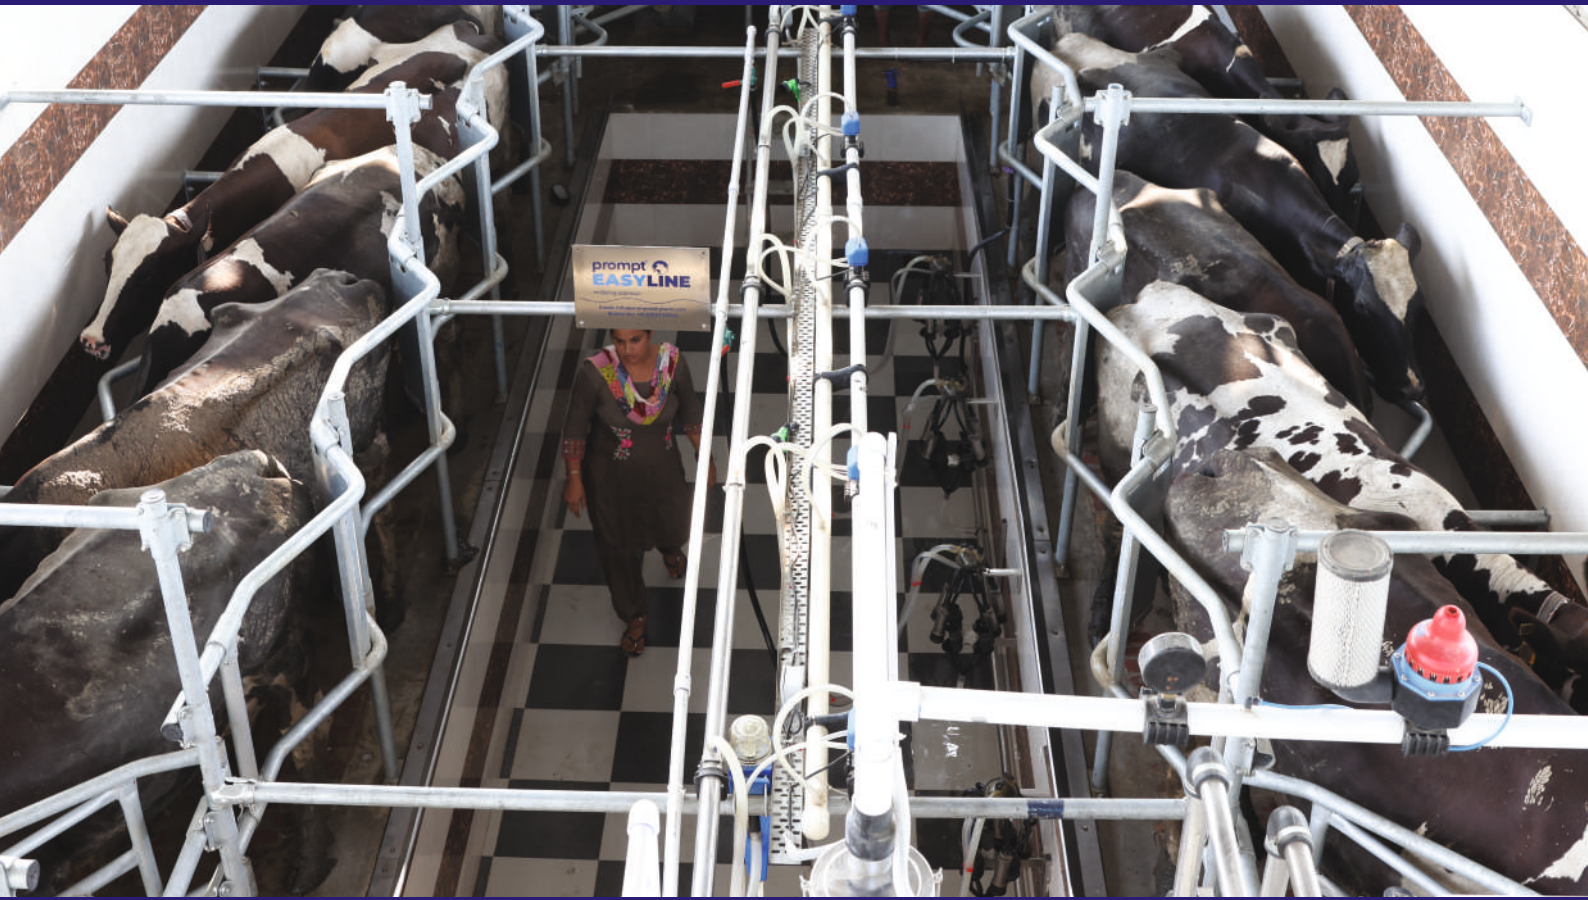

पशु दुहने में सुधार दूध उत्पादन में वृद्धि

prompt 
EASYLINE

milking parlour

पशुओं के लिए विशेष रूप से
तैयार किया गया

यह सिस्टम पशुओं को दूध दुहने के समय आरामदायक स्थान प्रदान करता है, जिससे पशु तनावमुक्त रहते हैं। बेहतर देखरेख और दूध निकालने की सटीक प्रक्रिया से पशुओं की सेहत का ध्यान रखा जाता है। तेज़ और प्रभावी दूध दोहन प्रक्रिया समय की बचत करती है और दूध उत्पादन को बढ़ाती है, जिससे किसानों को अधिक लाभ मिलता है।

milking parlour

ईजीलाइन मिल्किंग पार्लर, जो एक स्टैंडिंग हैरिंगबोन संरचना के साथ डिज़ाइन किया गया है। यह समाधान पशुओं के थन स्वास्थ्य को बेहतर बनाता है और दुहने की प्रक्रिया के दौरान श्रमिकों और पशुओं के लिए अधिक आराम सुनिश्चित करता है। किसान का फ़ायदा और पशुओं की भलाई को प्राथमिकता देकर, यह तकनीक भारतीय डेरी को अंतरराष्ट्रीय मानकों तक पहुंचाती है और प्रक्रियाओं को सरल बनाती है, जिससे किसानों के लिए मूल्यवान समय की बचत होती है।

पशु थन सेहत में सुधार और दूध की गुणवत्ता बेहतर

रिसीवर टैंक में फिल्टर मस्टाइटिस-इंफेक्टेड दूध को रोकता है। इससे दूध की गुणवत्ता बेहतर होती है और श्रमिकों को पशुओं के थन स्वास्थ्य का ध्यान रखने में आसानी होती है।

पशु संख्या के अनुकूल

छोटे, बड़े पशुओं की संख्या के अनुकूल। विभिन्न डेरी फॉर्मर्स की ज़रूरत के हिसाब से दूध उत्पादन को आसान बनाए।

कार्यक्षमता बढ़ाए और लाभप्रदता में सुधार लाए

कंपोनेंट	क्षमता
दूध संग्रहण टैंक	60 लीटर, 80 लीटर, 100 लीटर
वैक्यूम पंप	750 से 3000 लीटर पर मिनिट
मोटर सिंगल/थ्री फेज,	3 से 10 HP
मिल्क पंप	9000 लीटर/घंटा, 220 V
इलेक्ट्रॉनिक/न्यूमैटिक पल्सेटर	सभी 12V - 24V DC सिस्टम्स के साथ योग्य
मिल्क मीटर उच्च सटीकता और आसान सैपलिंग के साथ	30 किलोग्राम, +/- 3% सटीकता
ऑटो/मैनुअल CIP कंट्रोलर के साथ	90 लीटर टैंक