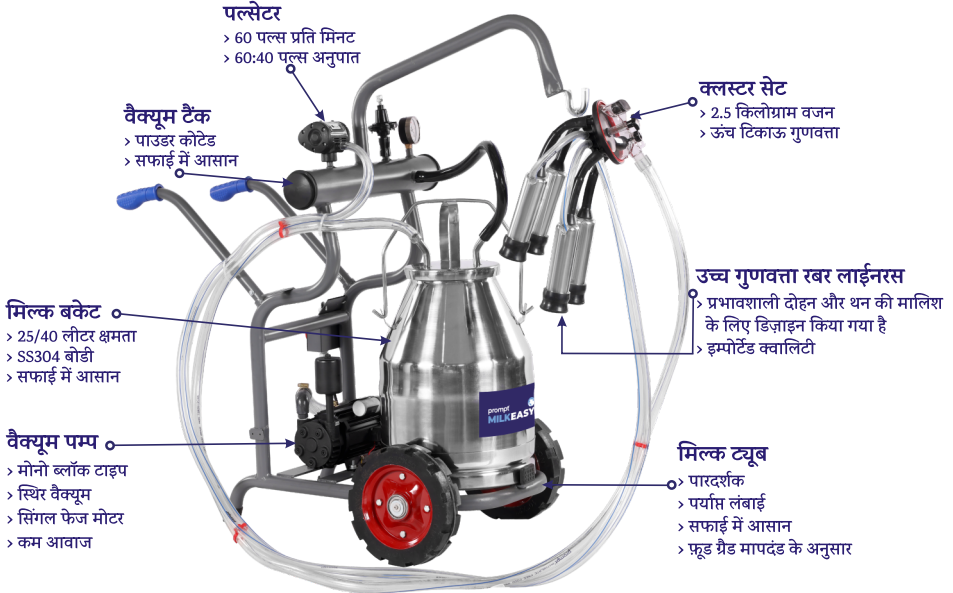

prompt
MILKEASY

milking machine

डबल बकेट मिल्किंग मशीन
फिक्स और ट्रॉली टाइप में उपलब्ध

प्रोम्प्ट मिल्किंग मशीन की खासियतें

- हाथ से दोहने की तुलना में बहुत तेज
- थन की सेहत बनाए रखे और थनैला रोग की संभावना कम करे
- बैक्टीरिया की वृद्धि को सीमित करता है
- अंतरराष्ट्रीय मापदंड के अनुसार डिज़ाइन किया गया है
- कम समय में अधिक दूध
- आसान सफाई और आरामदायक दोहन
- फ्रूड ग्रेडेड रबर पाइप का उपयोग किया जाता है